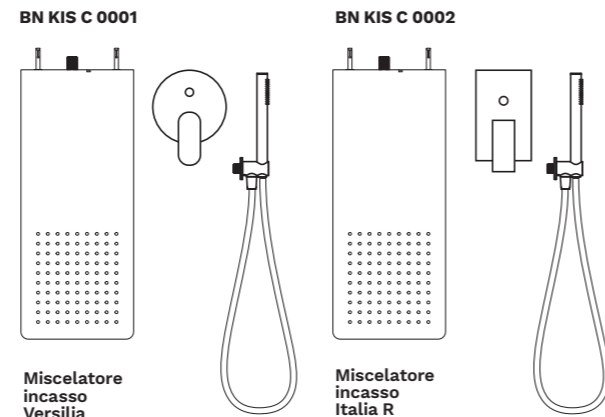

- Soffione in acciaio inox
- Braccio doccia
- Supporto fisso per doccetta con presa d'acqua integrata
- Flessibile in pvc antitorsione 1500 mm
- Doccetta
- Miscelatore incasso 2 o 3 vie

**The shower solutions with mixer and wall mounted shower head include**

- Stainless steel shower head
- Shower arm
- Wall outlet with hand shower holder
- Anti-twist pvc hose 1500 mm
- Hand shower
- Concealed 2 or 3 ways shower mixer

\* Abbinabili alle famiglie dei nostri miscelatori: Versilia, Italia R, Ecostyle, Viktor e Stilox  
\* Can be combined with our mixer families: Versilia, Italia R, Ecostyle, Viktor and Stilox

Soluzioni doccia con miscelatore  
Shower solutions with mixer

Termostatici **Thermostatic**

due vie 2 ways

Tre vie 3 ways

Miscelatore  
incasso  
Versilia  
**Concealed  
mixer Versilia**

Miscelatore  
incasso  
Italia R  
**Concealed  
mixer Italia R**