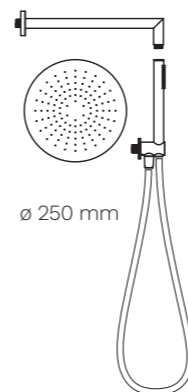

Acciaio inox spazzolato
Brushed stainless steel

BN STL X KT21