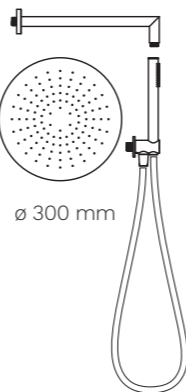

Soluzioni doccia senza miscelatore\*  
Shower solutions without mixer\*

Round

Cromo  
Chrome

BN KIS C 0018

BN KIS C 0019

BN KIS C 0013

BN KIS C 0014

BN KIS C 0015

BN KIS C 0016

BN KIS C 0017

BN KIS C 0010

BN KIS C 0011

BN KIS C 0012

**Le soluzioni doccia senza miscelatore si compongono di**

- Soffione in acciaio inox
- Braccio doccia
- Supporto fisso per doccetta con presa d'acqua integrata
- Flessibile in pvc antitorsione 1500 mm
- Doccetta

**Solutions without mixer include**

- Stainless steel shower head
- Shower arm
- Wall outlet with hand shower holder
- Anti-twist pvc hose 1500 mm
- Hand shower

Acciaio inox spazzolato  
Brushed stainless steel