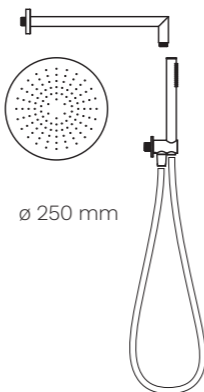

Soluzioni doccia senza miscelatore\*  
Shower solutions without mixer\*

Round

Cromo  
Chrome

BN KIS C 0018

BN KIS C 0019

BN KIS C 0013

BN KIS C 0014

BN KIS C 0015

BN KIS C 0016

BN KIS C 0017

BN KIS C 0010

BN KIS C 0011

BN KIS C 0012

**Le soluzioni doccia senza miscelatore si compongono di**

- Soffione in acciaio inox
- Braccio doccia
- Supporto fisso per doccetta con presa d'acqua integrata
- Flessibile in pvc antitorsione 1500 mm
- Doccetta

**Solutions without mixer include**

- Stainless steel shower head
- Shower arm
- Wall outlet with hand shower holder
- Anti-twist pvc hose 1500 mm
- Hand shower

Acciaio inox spazzolato  
Brushed stainless steel