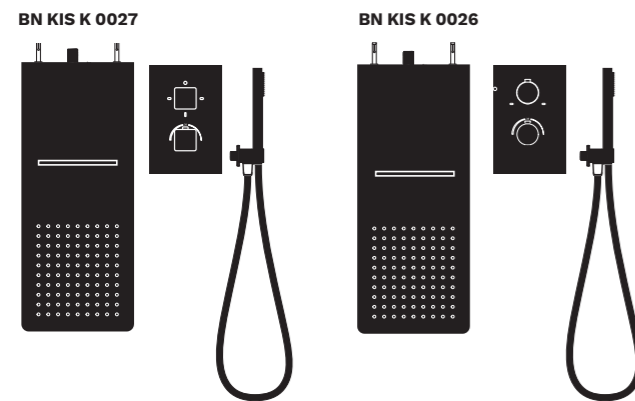

- Soffione in acciaio inox
- Braccio doccia
- Supporto fisso per doccetta con presa d'acqua integrata
- Flessibile in pvc antitorsione 1500 mm
- Doccetta
- Miscelatore incasso 2 o 3 vie

**The shower solutions with mixer and wall mounted shower head include**

- Stainless steel shower head
- Shower arm
- Wall outlet with hand shower holder
- Anti-twist pvc hose 1500 mm
- Hand shower
- Concealed 2 or 3 ways shower mixer

\* Abbinabili alle famiglie dei nostri miscelatori: Versilia, Italia R, Ecostyle, Viktor e Stilox  
\* Can be combined with our mixer families: Versilia, Italia R, Ecostyle, Viktor and Stilox

Soluzioni doccia con miscelatore  
Shower solutions with mixer

Termostatici **Thermostatic**

due vie 2 ways

Tre vie 3 ways

Miscelatore  
incasso  
Versilia  
**Concealed  
mixer Versilia**

Miscelatore  
incasso  
Italia R  
**Concealed  
mixer Italia R**