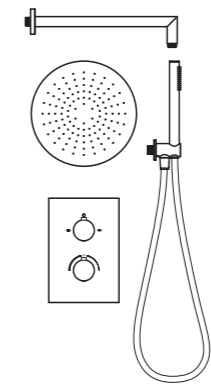

**Solutions without mixer include**

- Stainless steel shower head
- Shower arm
- Wall outlet with hand shower holder
- Anti-twist pvc hose 1500 mm
- Hand shower

Acciaio inox spazzolato  
Brushed stainless steel

BN STL X KT21

BN KIS K 0014

BN KIS K 0011

Nero  
Black

Termostatici Thermostatic

BN KIS C 0021

BN KIS K 0021

BN KIS C 0020

BN KIS K 0020

BN KIS C 0007

BN KIS K 0007

BN KIS C 0009

BN KIS K 0009

BN KIS C 0008

BN KIS K 0008

**Le soluzioni doccia con miscelatore e soffione a muro si compongono di**

- Soffione in acciaio inox
- Braccio doccia
- Supporto fisso per doccetta con presa d'acqua integrata
- Flessibile in pvc antitorsione 1500 mm
- Doccetta
- Miscelatore incasso 2 o 3 vie

**The shower solutions with mixer and wall mounted shower head include**