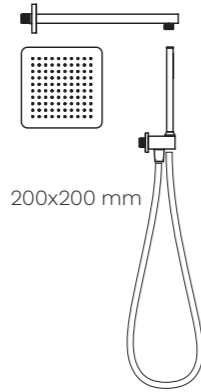

BN KIS C 0016

BN KIS C 0017

BN KIS C 0010

BN KIS C 0011

BN KIS C 0012

**Le soluzioni doccia senza miscelatore si compongono di**

- Soffione in acciaio inox
- Braccio doccia
- Supporto fisso per doccetta con presa d'acqua integrata
- Flessibile in pvc antitorsione 1500 mm
- Doccetta