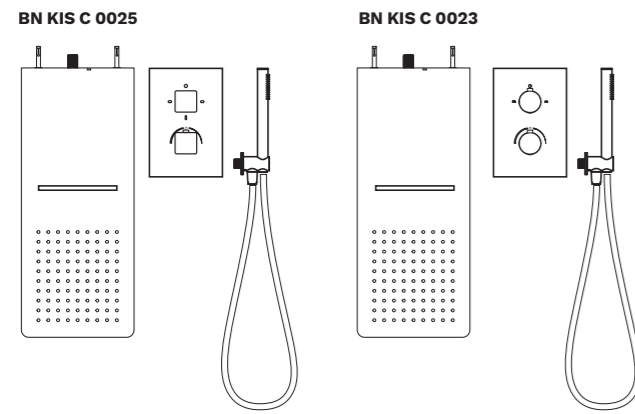

- Soffione in acciaio inox
- Braccio doccia
- Supporto fisso per doccetta con presa d'acqua integrata
- Flessibile in pvc antitorsione 1500 mm
- Doccetta
- Miscelatore incasso 2 o 3 vie

**The shower solutions with mixer and wall mounted shower head include**

- Stainless steel shower head
- Shower arm
- Wall outlet with hand shower holder
- Anti-twist pvc hose 1500 mm
- Hand shower
- Concealed 2 or 3 ways shower mixer

\* Abbinabili alle famiglie dei nostri miscelatori: Versilia, Italia R, Ecostyle, Viktor e Stilox  
\* Can be combined with our mixer families: Versilia, Italia R, Ecostyle, Viktor and Stilox

Soluzioni doccia con miscelatore  
Shower solutions with mixer

Termostatici **Thermostatic**

due vie 2 ways

Tre vie 3 ways

Miscelatore  
incasso  
Versilia  
**Concealed  
mixer Versilia**

Miscelatore  
incasso  
Italia R  
**Concealed  
mixer Italia R**