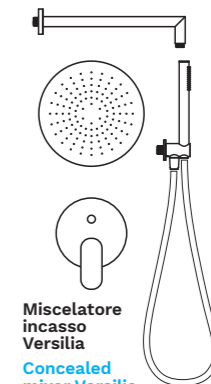

BN KIS C 0007