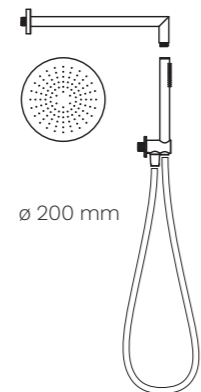

Soluzioni doccia senza miscelatore\*  
Shower solutions without mixer\*

Round

Cromo  
Chrome

BN KIS C 0018

BN KIS C 0019

BN KIS C 0013

BN KIS C 0014

BN KIS C 0015

BN KIS C 0016

BN KIS C 0017

BN KIS C 0010

BN KIS C 0011

BN KIS C 0012

**Le soluzioni doccia senza miscelatore si compongono di**

- Soffione in acciaio inox
- Braccio doccia
- Supporto fisso per doccetta con presa d'acqua integrata
- Flessibile in pvc antitorsione 1500 mm
- Doccetta

**Solutions without mixer include**

- Stainless steel shower head
- Shower arm
- Wall outlet with hand shower holder
- Anti-twist pvc hose 1500 mm
- Hand shower

Acciaio inox spazzolato  
Brushed stainless steel