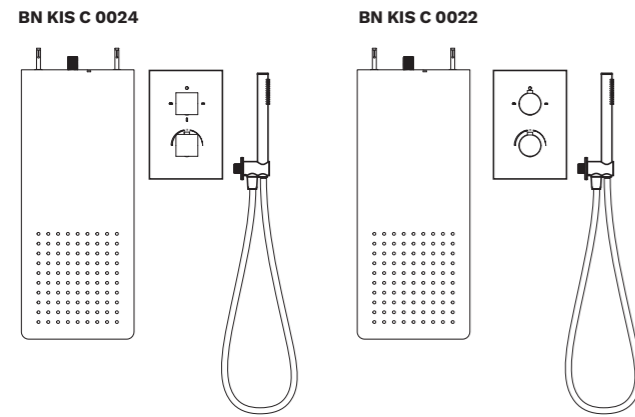

Soluzioni doccia con miscelatore
Shower solutions with mixer

Termostatici **Thermostatic**

due vie 2 ways