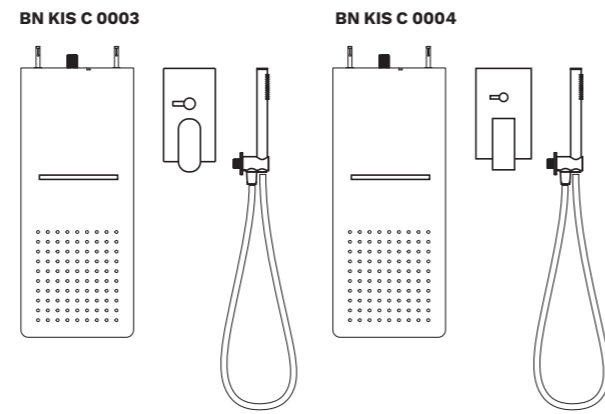

Soluzioni doccia con miscelatore  
Shower solutions with mixer

Termostatici **Thermostatic**

due vie 2 ways

Tre vie 3 ways

Miscelatore  
incasso  
Versilia  
**Concealed  
mixer Versilia**

Miscelatore  
incasso  
Italia R  
**Concealed  
mixer Italia R**

**Le soluzioni doccia con miscelatore e soffione a sbalzo si compongono di:**

- Soffione ultrapiatto in acciaio inox con erogazione effetto pioggia/cascata e sistema di attacco a muro
- Supporto fisso per doccetta con presa d'acqua integrata
- Flessibile in PVC antitorsione 1500 mm
- Doccetta
- Miscelatore incasso 2 o 3 vie