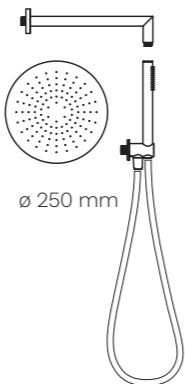

Soluzioni doccia senza miscelatore\*  
Shower solutions without mixer\*

Round

Cromo  
Chrome

BN KIS C 0018

BN KIS C 0019

BN KIS C 0013

BN KIS C 0014

BN KIS C 0015

BN KIS C 0016

BN KIS C 0017

BN KIS C 0010

BN KIS C 0011

BN KIS C 0012

**Le soluzioni doccia senza miscelatore si compongono di**

- Soffione in acciaio inox
- Braccio doccia
- Supporto fisso per doccetta con presa d'acqua integrata
- Flessibile in pvc antitorsione 1500 mm
- Doccetta

**Solutions without mixer include**

- Stainless steel shower head
- Shower arm
- Wall outlet with hand shower holder
- Anti-twist pvc hose 1500 mm
- Hand shower

Acciaio inox spazzolato  
Brushed stainless steel