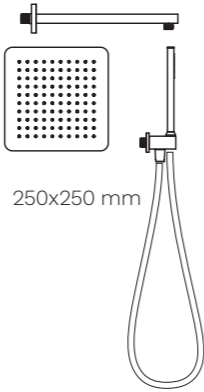

BN KIS C 0016

BN KIS C 0017

BN KIS C 0010

BN KIS C 0011

BN KIS C 0012

**Le soluzioni doccia senza miscelatore si compongono di**

- Soffione in acciaio inox
- Braccio doccia
- Supporto fisso per doccetta con presa d'acqua integrata
- Flessibile in pvc antitorsione 1500 mm
- Doccetta

**Solutions without mixer include**

- Stainless steel shower head
- Shower arm
- Wall outlet with hand shower holder
- Anti-twist pvc hose 1500 mm
- Hand shower

Acciaio inox spazzolato  
Brushed stainless steel